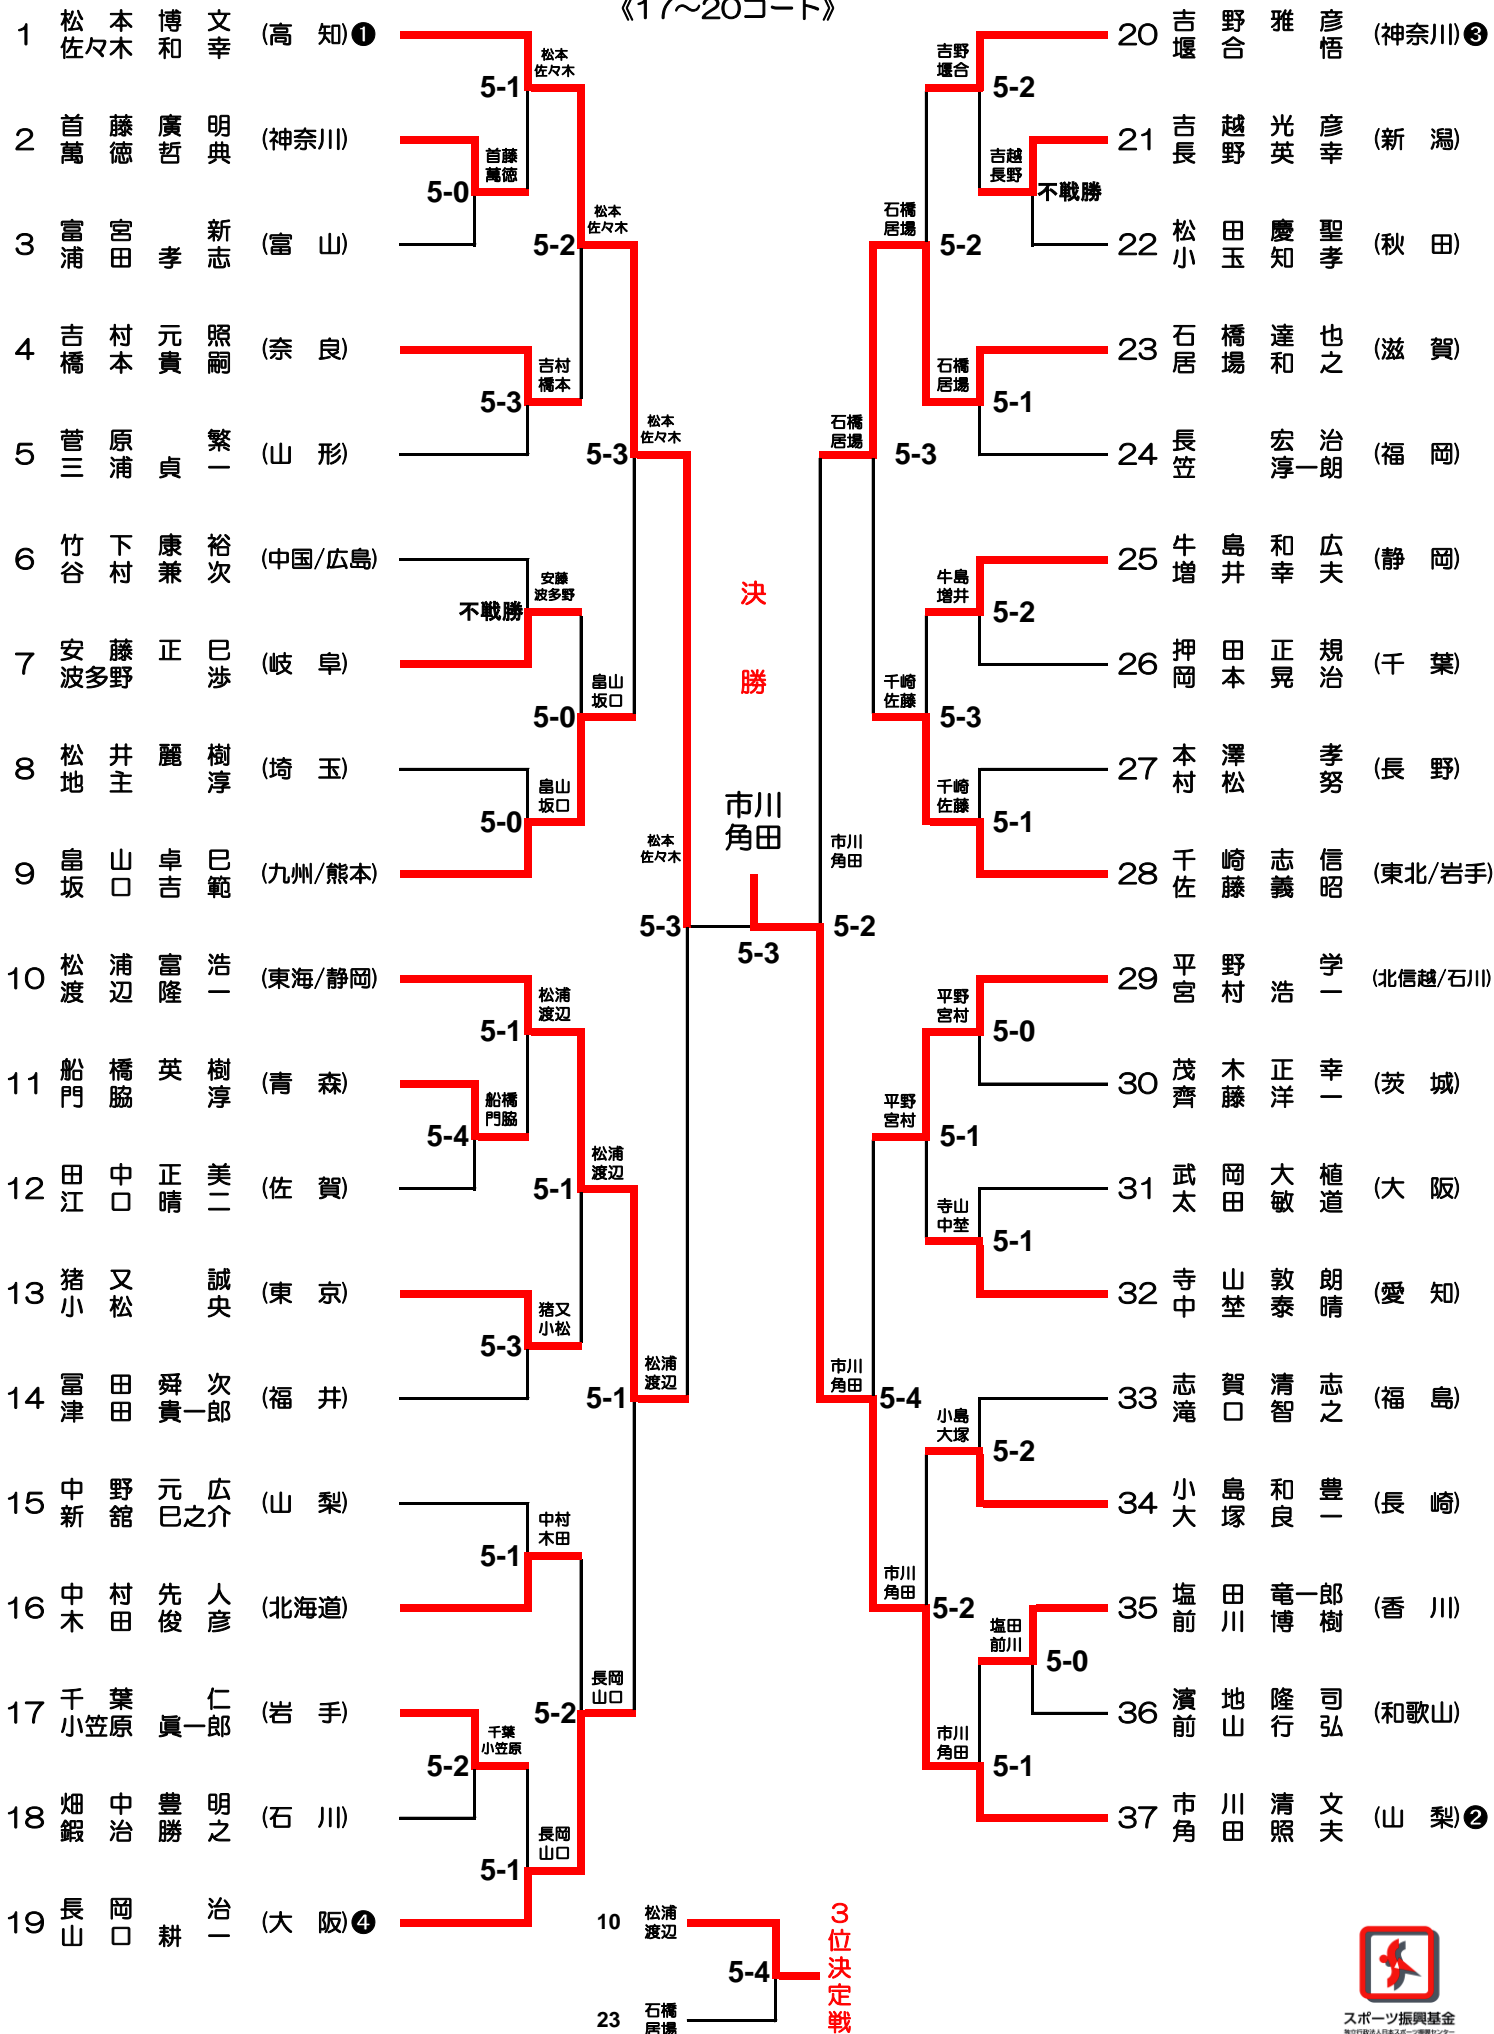

フリー男子ダブルス

《9~12コート》

フリー女子ダブルス

《13~16コート》

ミドル男子ダブルス

《17~20コート》

ミドル女子ダブルス

《21~24コート》

シニア男子ダブルス

《1~4コート》

シニア女子ダブルス

《5~8コート》