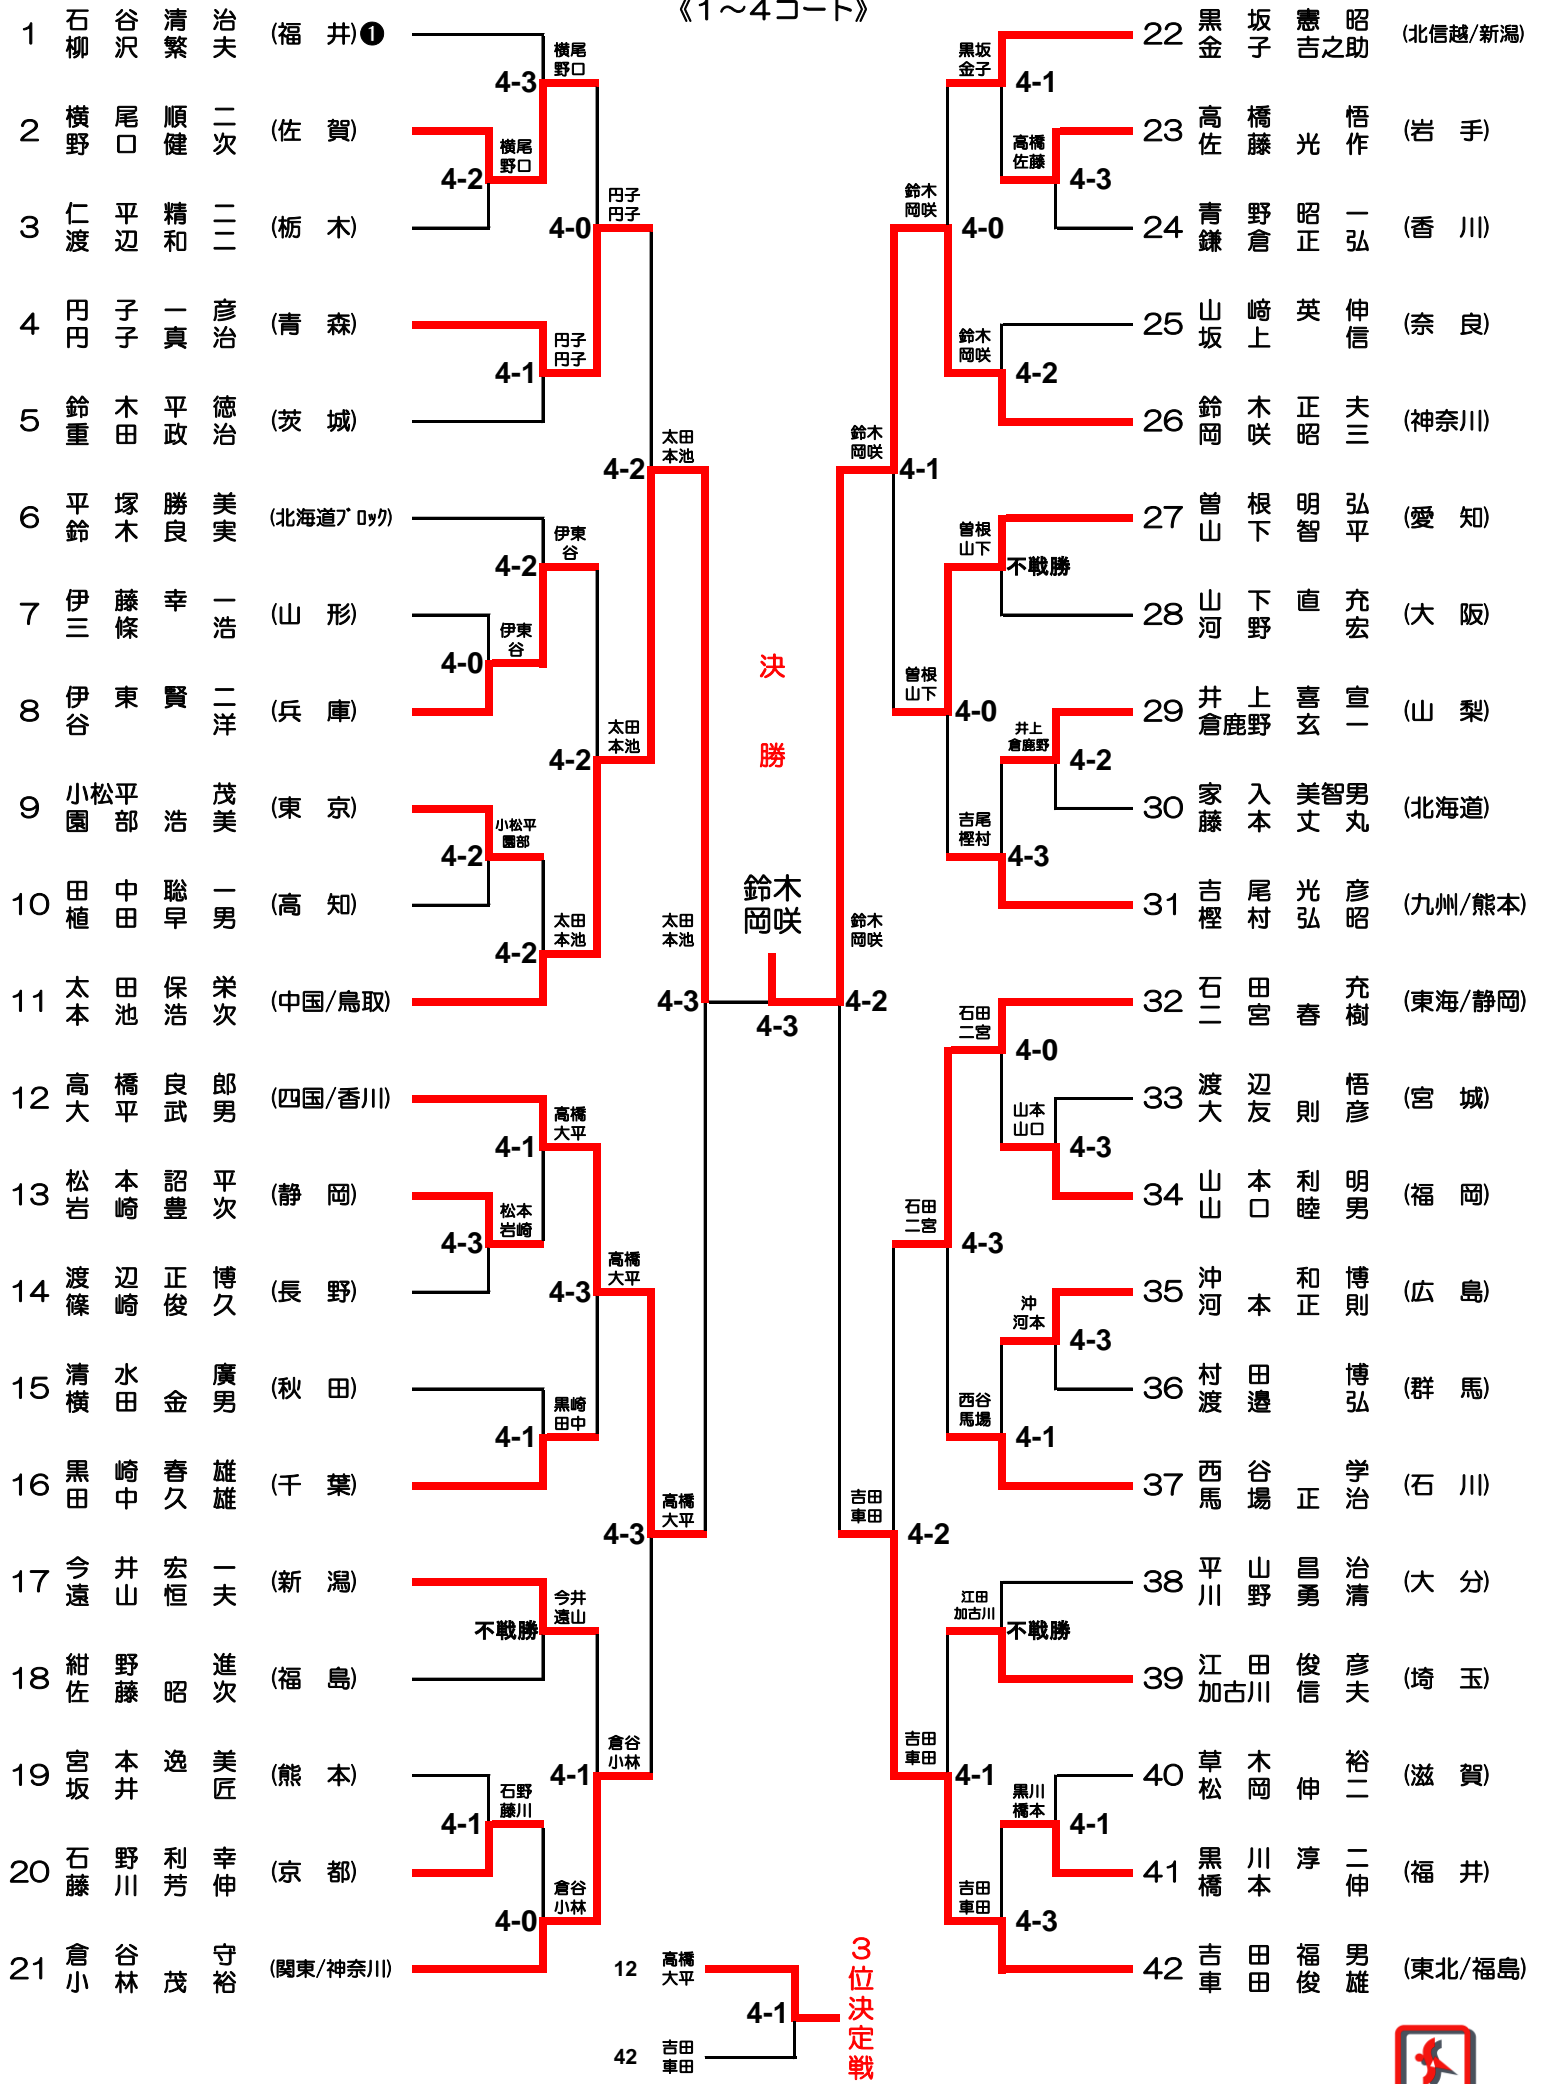

フリー男子ダブルス

《9~12コート》

フリー女子ダブルス

《13~16コート》

ミドル男子ダブルス

《17~20コート》

ミドル女子ダブルス

《21~24コート》

シニア男子ダブルス

《1~4コート》

シニア女子ダブルス

《5~8コート》