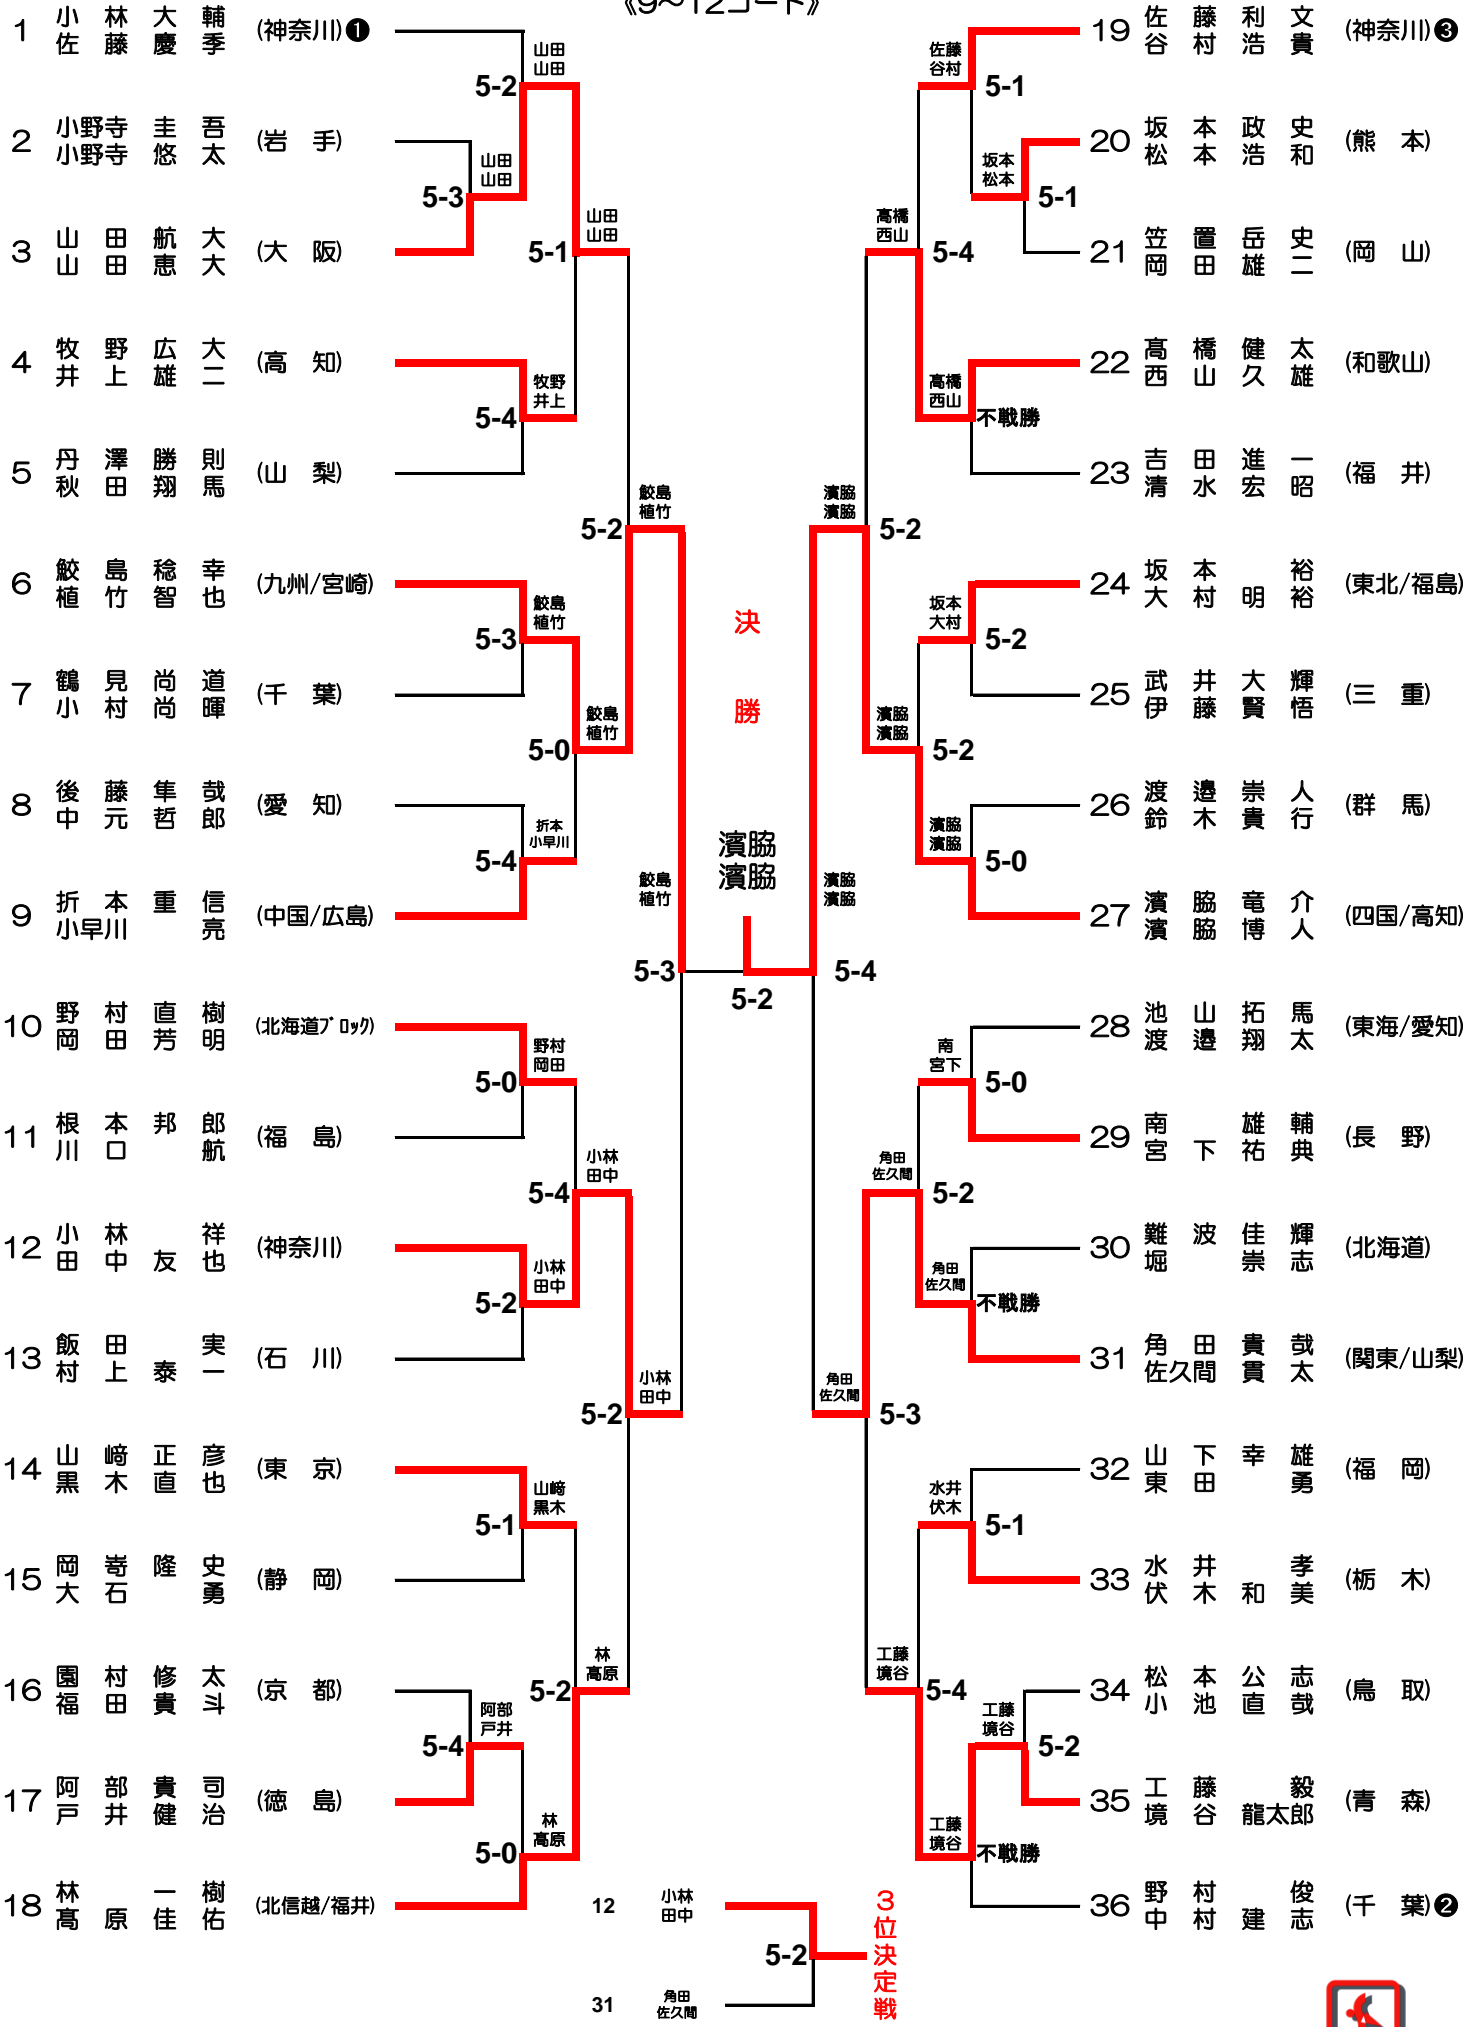

フリー男子ダブルス

《9~12コート》

フリー女子ダブルス

《13~16コート》

ミドル男子ダブルス

《17~20コート》

ミドル女子ダブルス

《21~24コート》

シニア男子ダブルス

《1~4コート》

シニア女子ダブルス

《5~8コート》