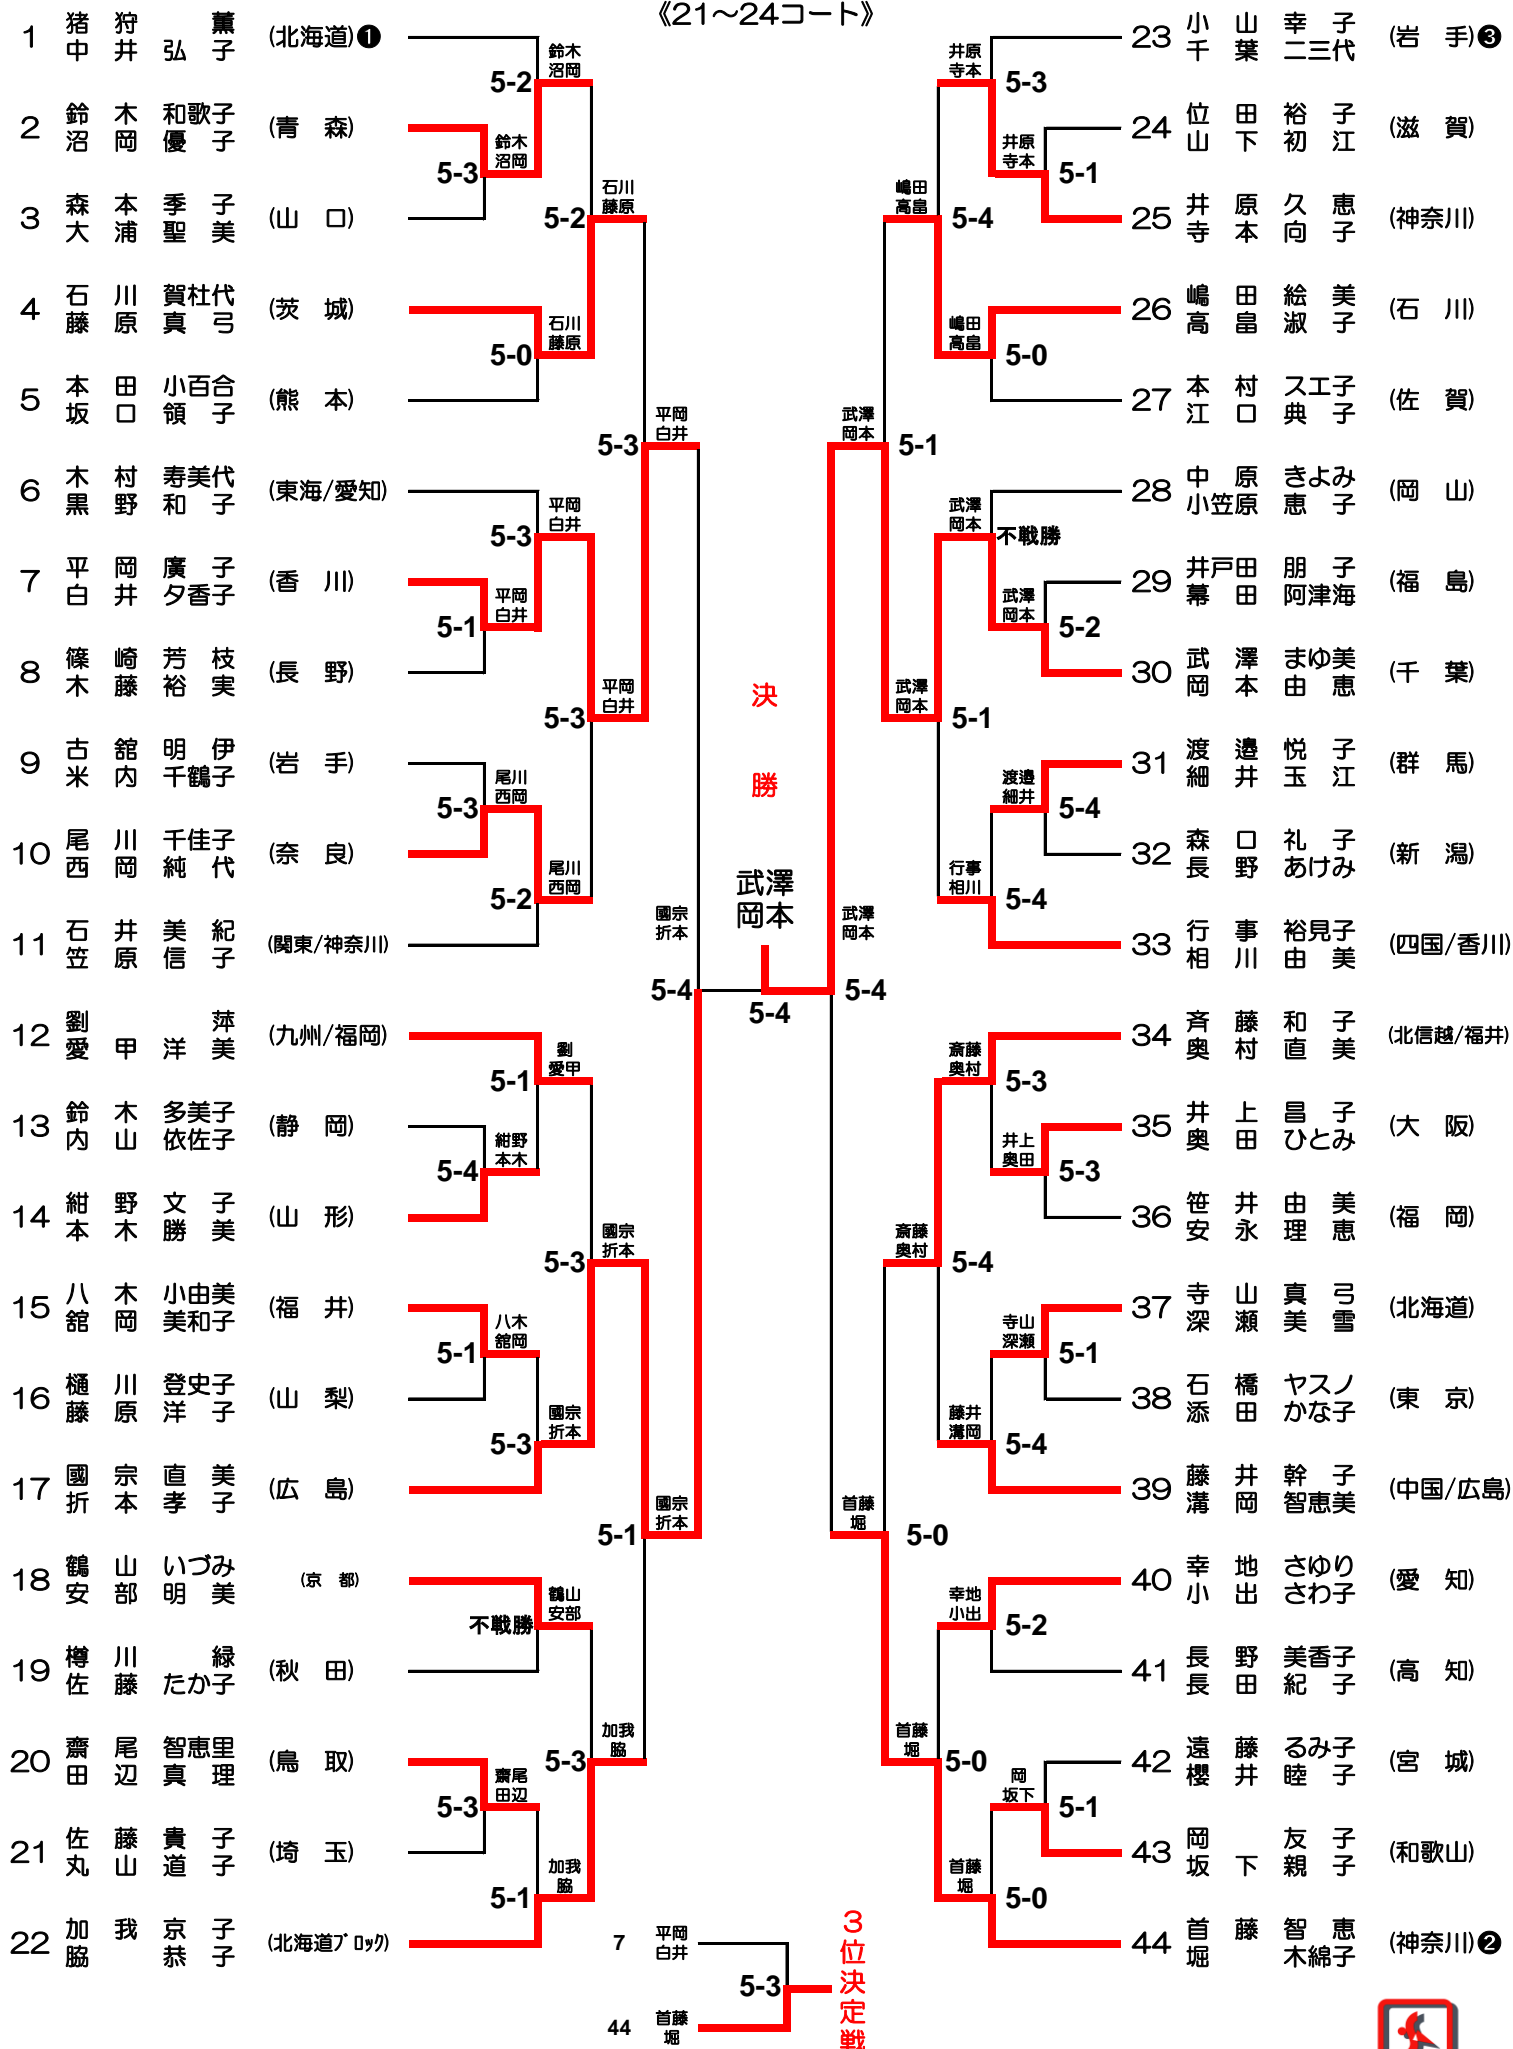

フリー男子ダブルス

《9~12コート》

フリー女子ダブルス

《13~16コート》

ミドル男子ダブルス

《17~20コート》

ミドル女子ダブルス

《21~24コート》

シニア男子ダブルス

《1~4コート》

シニア女子ダブルス

《5~8コート》