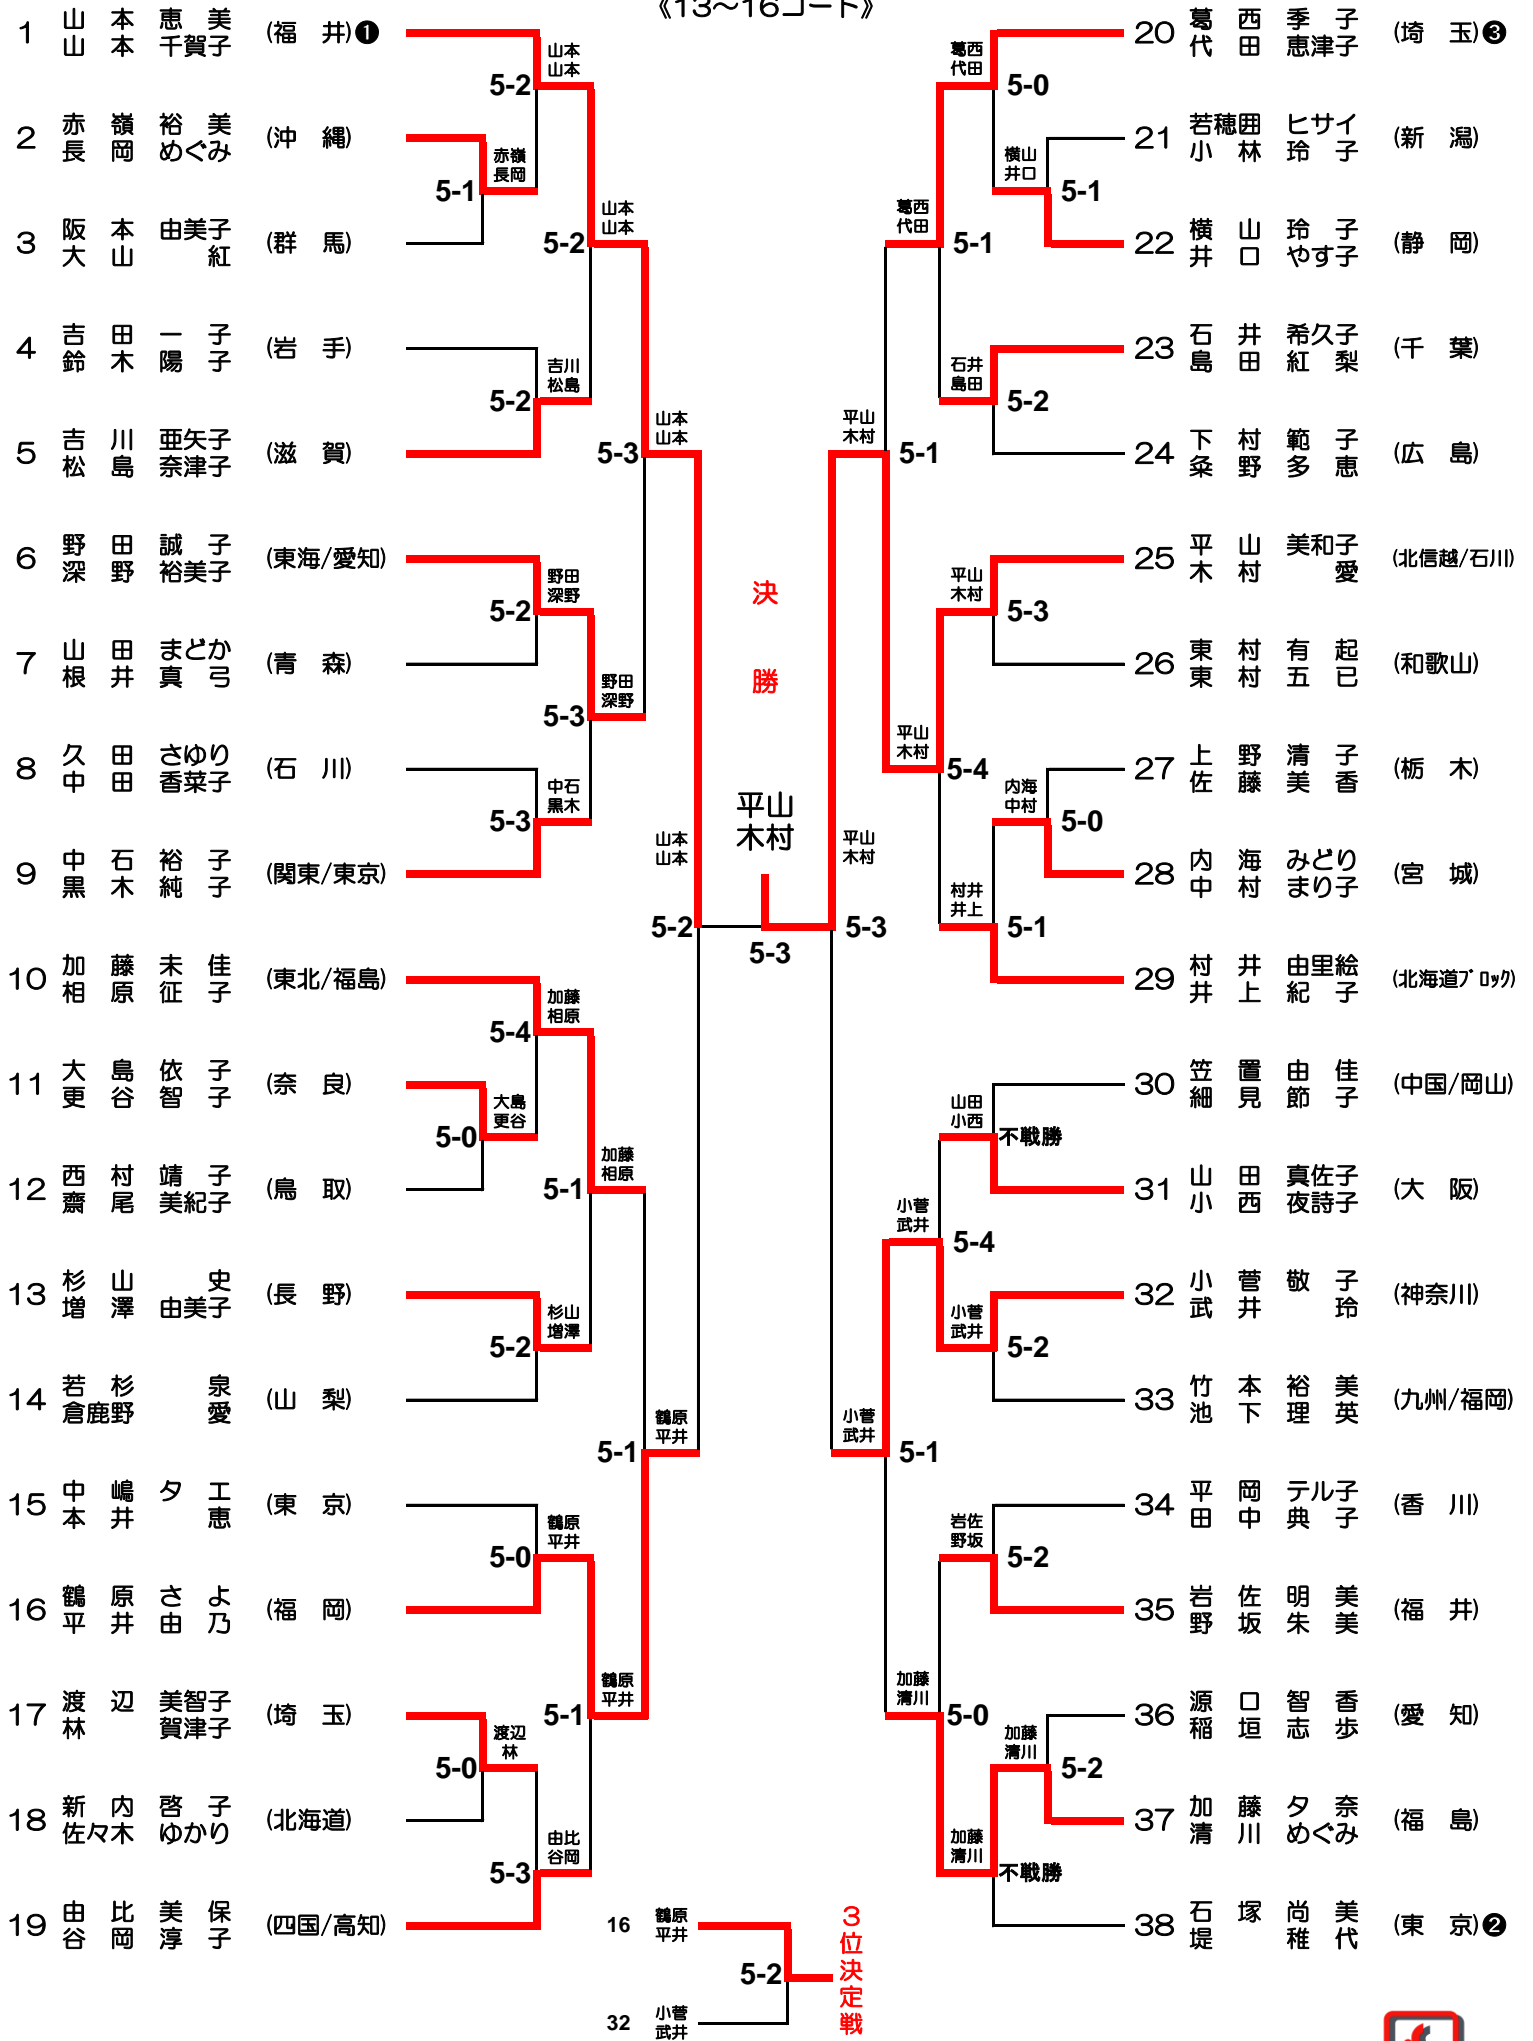

フリー男子ダブルス

《9~12コート》

フリー女子ダブルス

《13~16コート》

ミドル男子ダブルス

《17~20コート》

ミドル女子ダブルス

《21~24コート》

シニア男子ダブルス

《1~4コート》

シニア女子ダブルス

《5~8コート》