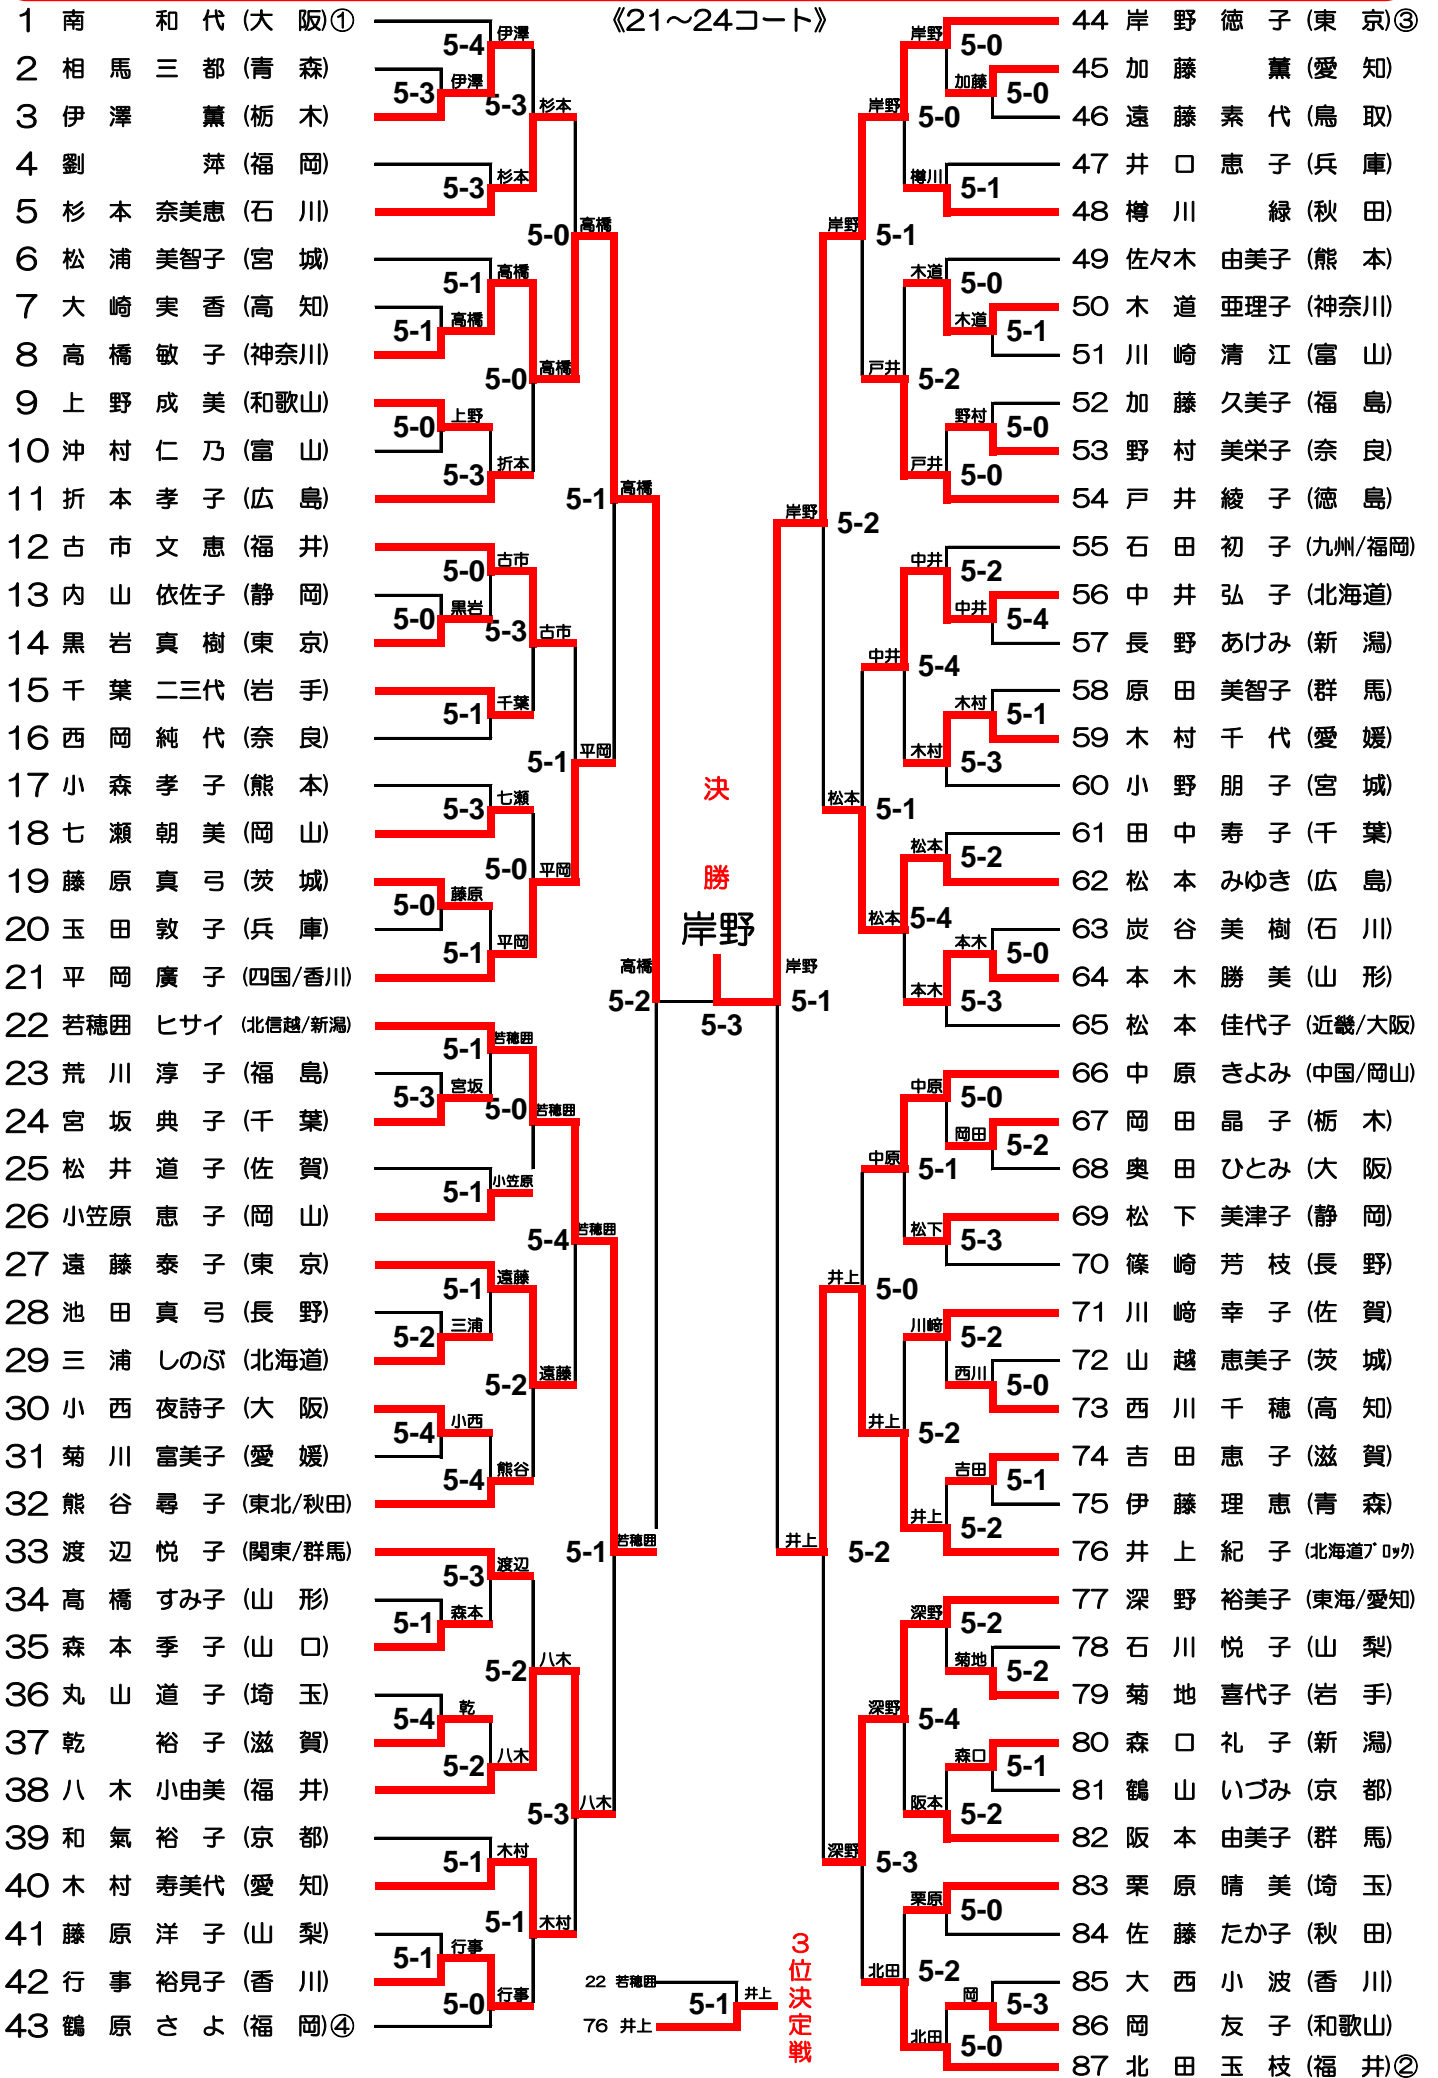

フリー男子シングルス

《9~12コート》

フリー女子シングルス

《13~16コート》

1 山崎 真由美 (奈良)①	5-1 山崎	37 平山 美和子 (石川)③	5-0 平山
2 齋藤 美律子 (岩手)	5-0 志賀	38 久米 裕恵 (奈良)	5-0 久米
3 志賀 敦子 (愛知)	5-1 山崎	39 横山 玲子 (静岡)	5-0 平山
4 木藤 裕実 (長野)	5-1 木藤	40 若杉 泉 (山梨)	5-0 藤井
5 溝口 怜奈 (茨城)	5-0 山崎	41 藤井 幹子 (広島)	5-4 平山
6 堤 稚代 (東京)	5-3 堤	42 辻 加奈子 (滋賀)	5-3 佐々木
7 平井 由乃 (福岡)	5-4 西岡	43 佐々木 綾香 (熊本)	5-1 大久保
8 小林 玲子 (新潟)	5-2 西岡	44 中石 裕子 (東京)	5-2 大久保
9 西岡 聡江 (岡山)	5-2 山崎	45 大久保 里衣子 (山形)	5-2 平山
10 加藤 未佳 (東北/福島)	5-0 加藤	46 村井 由里絵 (北海道/〇ッ)	5-1 村井
11 野村 なおみ (北海道)	5-4 加藤	47 大山 紅 (群馬)	5-2 村井
12 足羽 美穂子 (鳥取)	5-4 足羽	48 鈴木 公子 (宮城)	5-0 鈴木
13 倉橋 香奈子 (神奈川)	5-3 加藤	49 石倉 佳奈子 (富山)	5-2 由比
14 吉川 亜矢子 (滋賀)	5-1 神野	50 細見 由佳 (岡山)	5-4 川崎
15 神野 裕美 (静岡)	5-3 嶋田	51 川崎 敬子 (長野)	5-1 由比
16 上田 由里 (高知)	5-3 上田	52 西山 由香 (和歌山)	5-2 西山
17 重森 多美子 (山梨)	5-4 嶋田	53 芳村 秋芬 (神奈川)	5-3 由比
18 嶋田 絵美 (北信越/石川)	5-2 山崎	54 由比 美保 (四国/高知)	5-3 本保
19 石井 美紀 (関東/神奈川)	5-1 石井	55 田辺 真理 (中国/鳥取)	5-3 本保
20 梨木 美和 (大阪)	5-1 梨木	56 更谷 智子 (奈良)	5-0 本保
21 上田 靖子 (富山)	5-3 石井	57 本保 純子 (新潟)	5-4 本保
22 相川 由美 (香川)	5-4 渡部	58 代田 恵津子 (埼玉)	5-4 島崎
23 渡部 和江 (宮城)	5-3 石井	59 島崎 佳枝 (高知)	5-0 宇野
24 高畠 淑子 (石川)	5-2 高畠	60 幕田 阿津海 (福島)	5-0 幕田
25 片山 幸 (埼玉)	5-4 近藤	61 浮田 歩美 (茨城)	5-2 宇野
26 三浦 るり子 (青森)	5-1 近藤	62 山下 亮子 (福岡)	5-0 宇野
27 近藤 佳代子 (東海/愛知)	5-1 野中	63 宇野 麻希子 (近畿/京都)	5-2 首藤
28 山本 恵美 (福井)	5-0 山本	64 野田 誠子 (愛知)	5-1 野田
29 酒井 季江 (群馬)	5-1 山本	65 小山 瞳 (岩手)	5-4 野田
30 平塚 春香 (北海道)	5-1 平塚	66 押田 恵子 (千葉)	5-2 山本
31 齋藤 民子 (兵庫)	5-1 野中	67 山本 千賀子 (福井)	5-4 首藤
32 中村 まどか (千葉)	5-1 野中	68 白井 夕香子 (香川)	5-3 木村
33 滝口 佐英子 (福島)	5-1 野中	69 木村 愛 (石川)	5-1 首藤
34 國宗 直美 (広島)	5-1 下田	70 清川 めぐみ (青森)	5-0 清川
35 下田 紗稚 (和歌山)	5-1 野中	71 蓬莱 里美 (兵庫)	5-0 首藤
36 野中 悠里 (熊本)④	5-4 野中	72 首藤 智恵 (神奈川)②	5-0 首藤

決勝

山崎

3位決定戦

ミドル女子シングルス

《21~24コート》

シニア男子シングルス

《1~4コート》

シニア女子シングルス

《5~8コート》