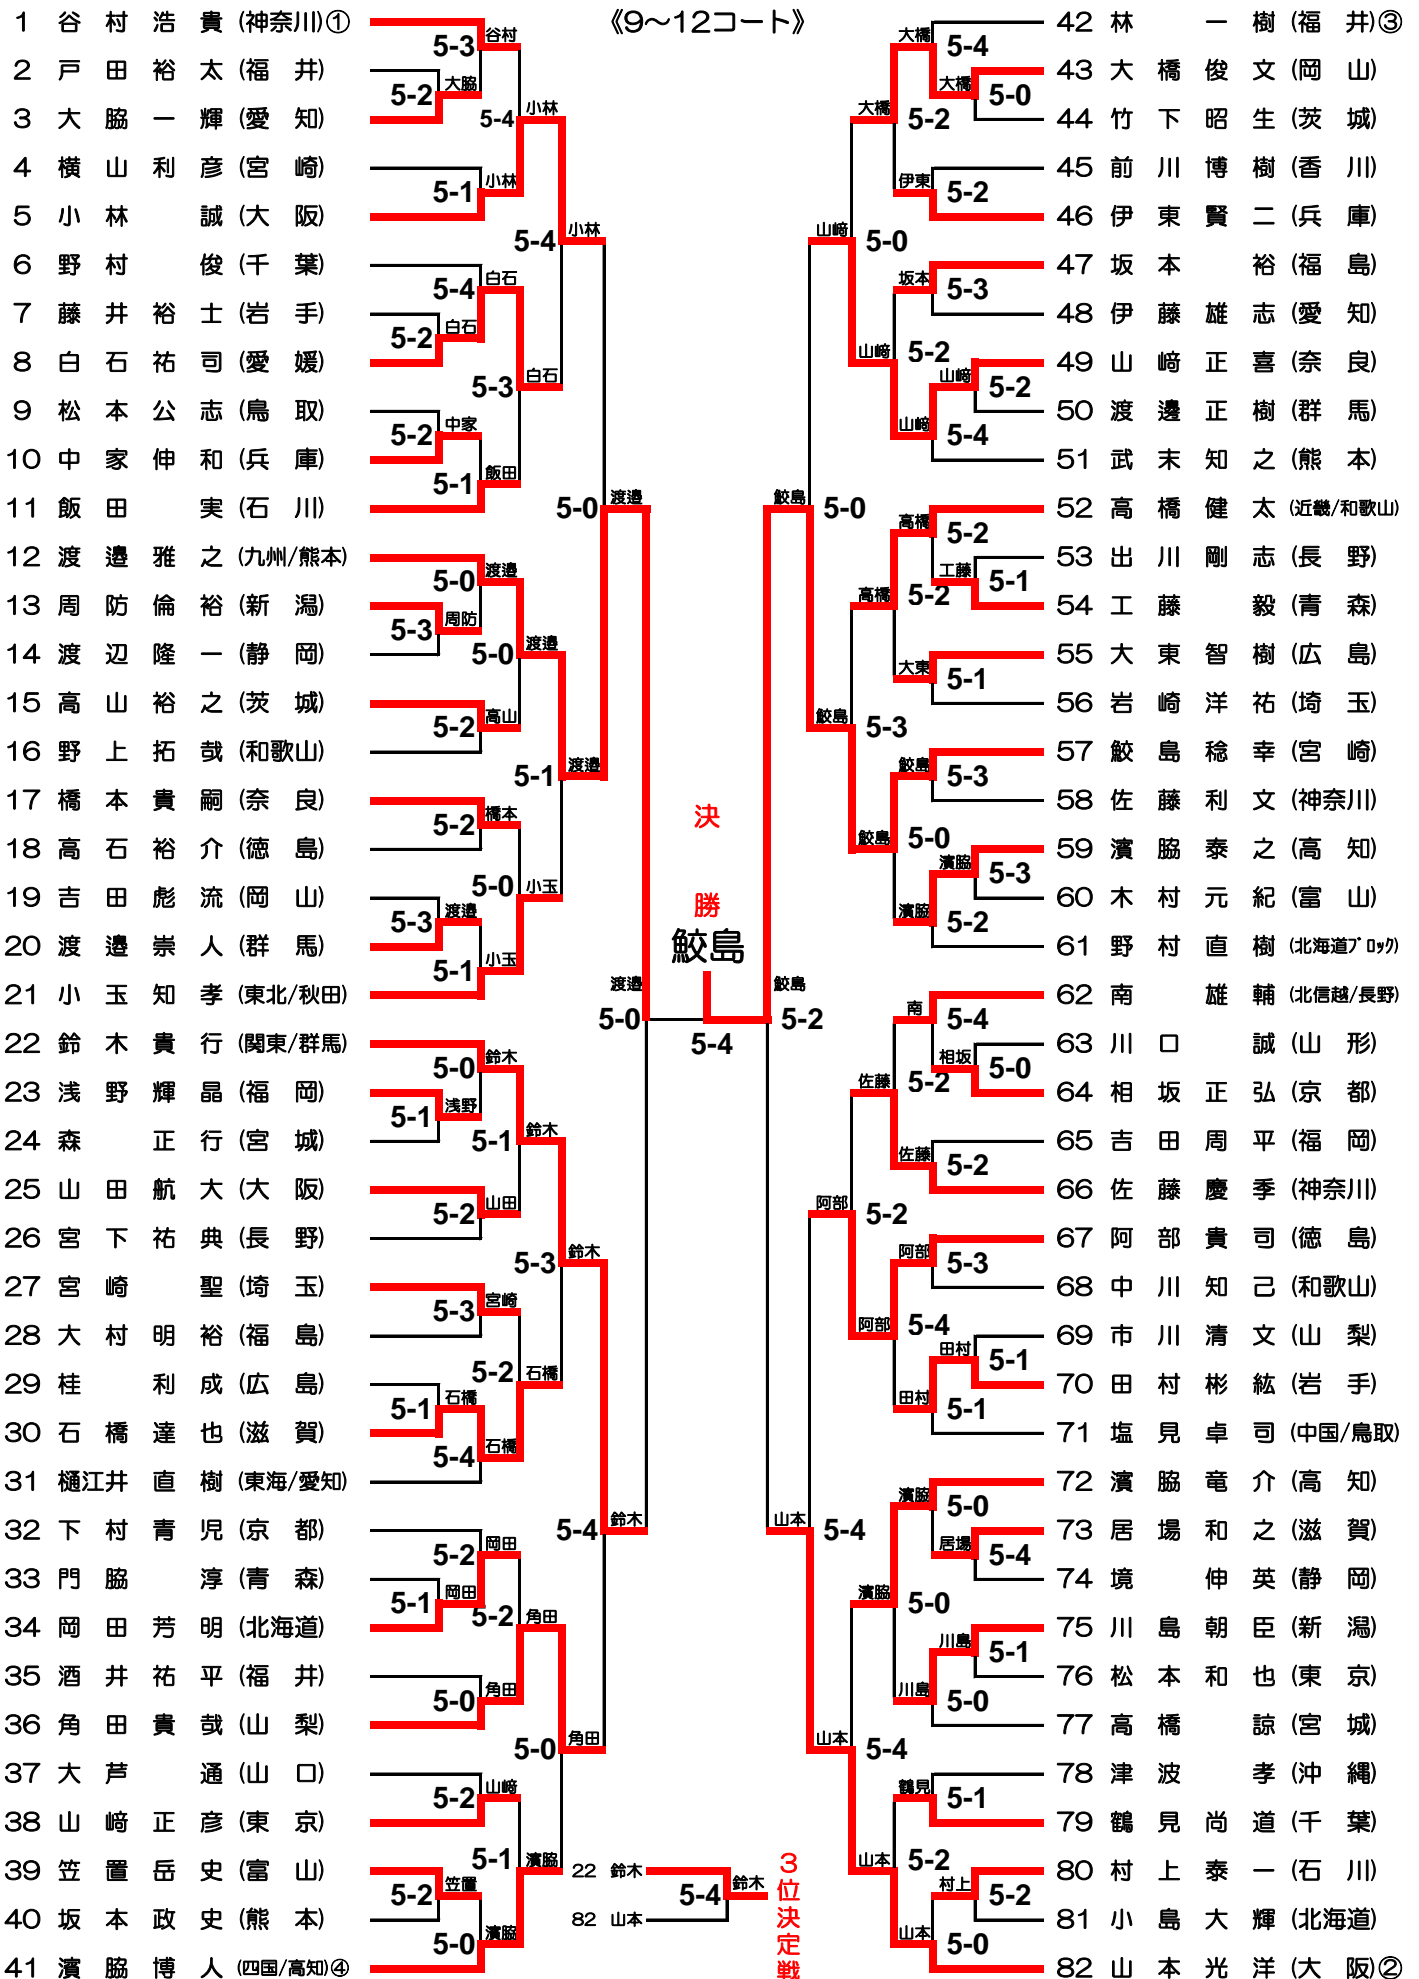

フリー男子シングルス

《9~12コート》

フリー女子シングルス

《13~16コート》

1 山崎 真由美 (奈良)①	5-1 山崎	37 平山 美和子 (石川)③	5-0 平山
2 齋藤 美律子 (岩手)	5-0 志賀	38 久米 裕恵 (奈良)	5-0 久米
3 志賀 敦子 (愛知)	5-1 山崎	39 横山 玲子 (静岡)	5-0 平山
4 木藤 裕実 (長野)	5-1 木藤	40 若杉 泉 (山梨)	5-0 藤井
5 溝口 怜奈 (茨城)	5-0 山崎	41 藤井 幹子 (広島)	5-4 平山
6 堤 稚代 (東京)	5-3 堤	42 辻 加奈子 (滋賀)	5-3 佐々木
7 平井 由乃 (福岡)	5-4 西岡	43 佐々木 綾香 (熊本)	5-1 大久保
8 小林 玲子 (新潟)	5-2 西岡	44 中石 裕子 (東京)	5-2 大久保
9 西岡 聡江 (岡山)	5-2 山崎	45 大久保 里衣子 (山形)	5-2 平山
10 加藤 未佳 (東北/福島)	5-0 加藤	46 村井 由里絵 (北海道/〇ッ)	5-1 村井
11 野村 なおみ (北海道)	5-4 加藤	47 大山 紅 (群馬)	5-2 村井
12 足羽 美穂子 (鳥取)	5-4 足羽	48 鈴木 公子 (宮城)	5-0 鈴木
13 倉橋 香奈子 (神奈川)	5-3 加藤	49 石倉 佳奈子 (富山)	5-2 由比
14 吉川 亜矢子 (滋賀)	5-1 神野	50 細見 由佳 (岡山)	5-4 川崎
15 神野 裕美 (静岡)	5-3 嶋田	51 川崎 敬子 (長野)	5-1 由比
16 上田 由里 (高知)	5-3 上田	52 西山 由香 (和歌山)	5-2 西山
17 重森 多美子 (山梨)	5-4 嶋田	53 芳村 秋芬 (神奈川)	5-3 由比
18 嶋田 絵美 (北信越/石川)	5-2 山崎	54 由比 美保 (四国/高知)	5-3 本保
19 石井 美紀 (関東/神奈川)	5-1 石井	55 田辺 真理 (中国/鳥取)	5-3 本保
20 梨木 美和 (大阪)	5-1 梨木	56 更谷 智子 (奈良)	5-0 本保
21 上田 靖子 (富山)	5-3 石井	57 本保 純子 (新潟)	5-4 本保
22 相川 由美 (香川)	5-4 渡部	58 代田 恵津子 (埼玉)	5-4 島崎
23 渡部 和江 (宮城)	5-3 石井	59 島崎 佳枝 (高知)	5-0 宇野
24 高畠 淑子 (石川)	5-2 高畠	60 幕田 阿津海 (福島)	5-0 幕田
25 片山 幸 (埼玉)	5-4 近藤	61 浮田 歩美 (茨城)	5-2 宇野
26 三浦 るり子 (青森)	5-1 近藤	62 山下 亮子 (福岡)	5-0 宇野
27 近藤 佳代子 (東海/愛知)	5-1 野中	63 宇野 麻希子 (近畿/京都)	5-2 首藤
28 山本 恵美 (福井)	5-0 山本	64 野田 誠子 (愛知)	5-1 野田
29 酒井 季江 (群馬)	5-1 山本	65 小山 瞳 (岩手)	5-4 野田
30 平塚 春香 (北海道)	5-1 平塚	66 押田 恵子 (千葉)	5-2 山本
31 齋藤 民子 (兵庫)	5-1 野中	67 山本 千賀子 (福井)	5-4 首藤
32 中村 まどか (千葉)	5-1 野中	68 白井 夕香子 (香川)	5-3 木村
33 滝口 佐英子 (福島)	5-1 野中	69 木村 愛 (石川)	5-1 首藤
34 國宗 直美 (広島)	5-1 下田	70 清川 めぐみ (青森)	5-0 清川
35 下田 紗稚 (和歌山)	5-1 野中	71 蓬莱 里美 (兵庫)	5-0 首藤
36 野中 悠里 (熊本)④	5-4 野中	72 首藤 智恵 (神奈川)②	5-0 首藤

決勝

山崎

3位決定戦

ミドル女子シングルス

《21~24コート》

シニア男子シングルス

《1~4コート》

シニア女子シングルス

《5~8コート》