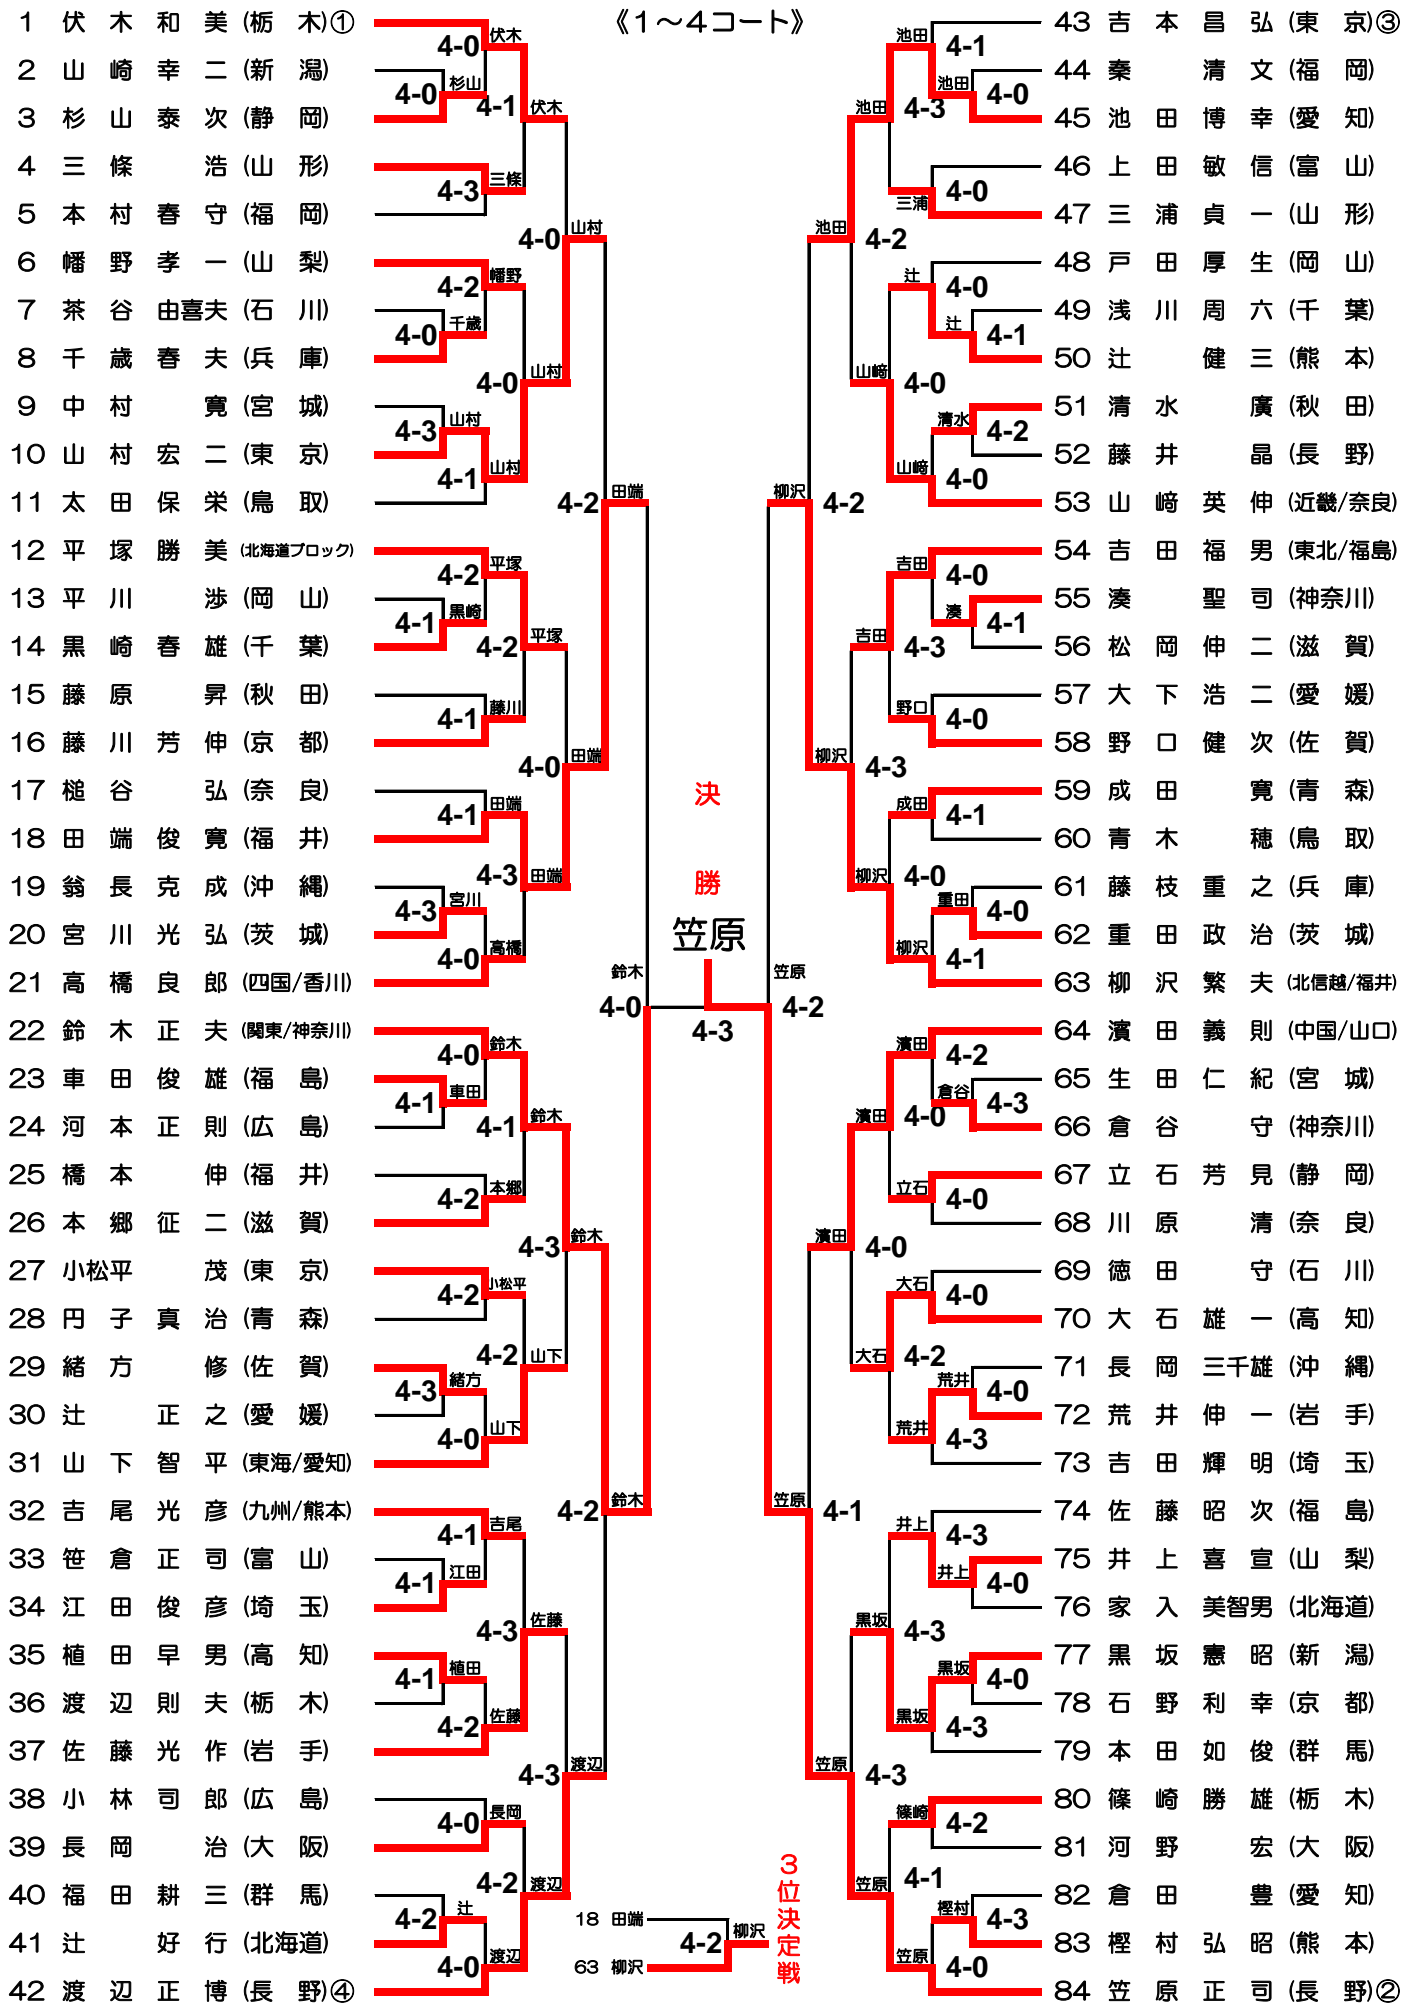

フリー男子シングルス

《9~12コート》

フリー女子シングルス

《13~16コート》

1 山崎 真由美 (奈良)①	5-1 山崎	37 平山 美和子 (石川)③	5-0 平山
2 齋藤 美律子 (岩手)	5-0 志賀	38 久米 裕恵 (奈良)	5-0 久米
3 志賀 敦子 (愛知)	5-1 山崎	39 横山 玲子 (静岡)	5-0 平山
4 木藤 裕実 (長野)	5-1 木藤	40 若杉 泉 (山梨)	5-0 藤井
5 溝口 怜奈 (茨城)	5-0 山崎	41 藤井 幹子 (広島)	5-4 平山
6 堤 稚代 (東京)	5-3 堤	42 辻 加奈子 (滋賀)	5-3 佐々木
7 平井 由乃 (福岡)	5-4 西岡	43 佐々木 綾香 (熊本)	5-1 大久保
8 小林 玲子 (新潟)	5-2 西岡	44 中石 裕子 (東京)	5-2 大久保
9 西岡 聡江 (岡山)	5-2 山崎	45 大久保 里衣子 (山形)	5-2 平山
10 加藤 未佳 (東北/福島)	5-0 加藤	46 村井 由里絵 (北海道/〇ッ)	5-1 村井
11 野村 なおみ (北海道)	5-4 加藤	47 大山 紅 (群馬)	5-2 村井
12 足羽 美穂子 (鳥取)	5-4 足羽	48 鈴木 公子 (宮城)	5-0 鈴木
13 倉橋 香奈子 (神奈川)	5-3 加藤	49 石倉 佳奈子 (富山)	5-2 由比
14 吉川 亜矢子 (滋賀)	5-1 神野	50 細見 由佳 (岡山)	5-4 川崎
15 神野 裕美 (静岡)	5-3 嶋田	51 川崎 敬子 (長野)	5-1 由比
16 上田 由里 (高知)	5-3 上田	52 西山 由香 (和歌山)	5-2 西山
17 重森 多美子 (山梨)	5-4 嶋田	53 芳村 秋芬 (神奈川)	5-3 由比
18 嶋田 絵美 (北信越/石川)	5-2 山崎	54 由比 美保 (四国/高知)	5-3 本保
19 石井 美紀 (関東/神奈川)	5-1 石井	55 田辺 真理 (中国/鳥取)	5-3 本保
20 梨木 美和 (大阪)	5-1 梨木	56 更谷 智子 (奈良)	5-0 本保
21 上田 靖子 (富山)	5-3 石井	57 本保 純子 (新潟)	5-4 本保
22 相川 由美 (香川)	5-4 渡部	58 代田 恵津子 (埼玉)	5-4 島崎
23 渡部 和江 (宮城)	5-3 石井	59 島崎 佳枝 (高知)	5-0 宇野
24 高畠 淑子 (石川)	5-2 高畠	60 幕田 阿津海 (福島)	5-0 幕田
25 片山 幸 (埼玉)	5-4 近藤	61 浮田 歩美 (茨城)	5-2 宇野
26 三浦 るり子 (青森)	5-1 近藤	62 山下 亮子 (福岡)	5-0 宇野
27 近藤 佳代子 (東海/愛知)	5-1 野中	63 宇野 麻希子 (近畿/京都)	5-2 首藤
28 山本 恵美 (福井)	5-0 山本	64 野田 誠子 (愛知)	5-1 野田
29 酒井 季江 (群馬)	5-1 山本	65 小山 瞳 (岩手)	5-4 野田
30 平塚 春香 (北海道)	5-1 平塚	66 押田 恵子 (千葉)	5-2 山本
31 齋藤 民子 (兵庫)	5-1 野中	67 山本 千賀子 (福井)	5-4 首藤
32 中村 まどか (千葉)	5-1 野中	68 白井 夕香子 (香川)	5-3 木村
33 滝口 佐英子 (福島)	5-1 野中	69 木村 愛 (石川)	5-1 首藤
34 國宗 直美 (広島)	5-1 下田	70 清川 めぐみ (青森)	5-0 清川
35 下田 紗稚 (和歌山)	5-1 野中	71 蓬莱 里美 (兵庫)	5-0 首藤
36 野中 悠里 (熊本)④	5-4 野中	72 首藤 智恵 (神奈川)②	5-0 首藤

決勝

山崎

3位決定戦

ミドル女子シングルス

《21~24コート》

シニア男子シングルス

《1~4コート》

シニア女子シングルス

《5~8コート》